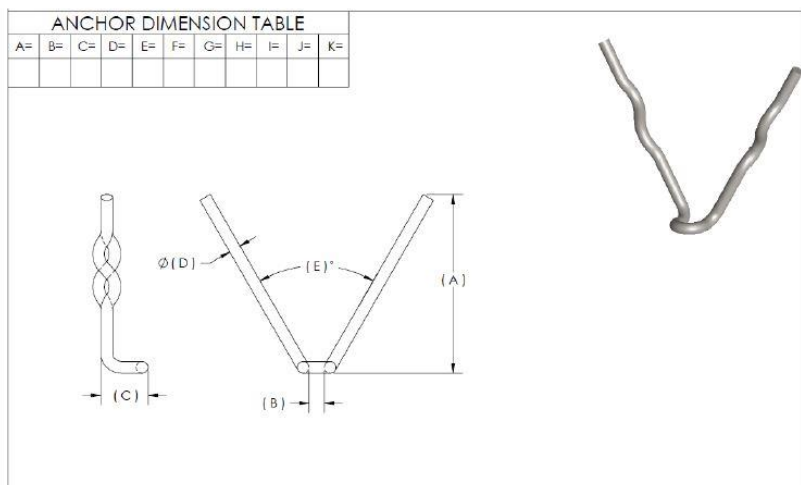

Réfractaire Ancrages a tiges

CSL-750