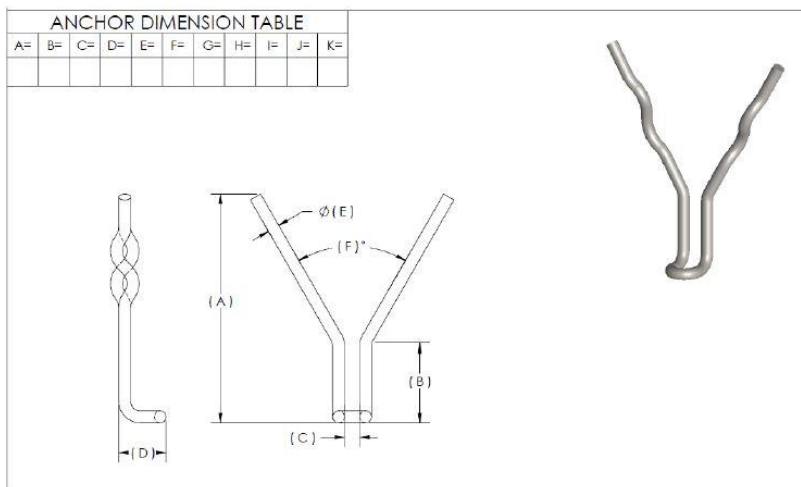

Réfractaire Ancrages a tiges

CSL-740