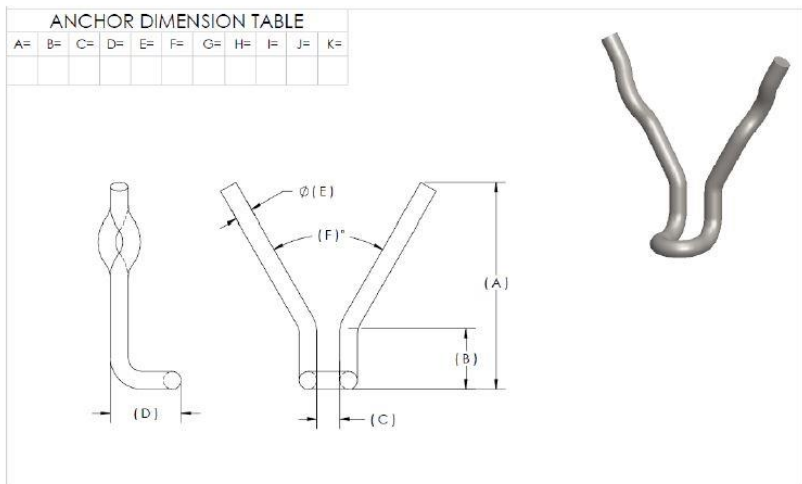

Réfractaire

Ancrages a tiges

CSL-739