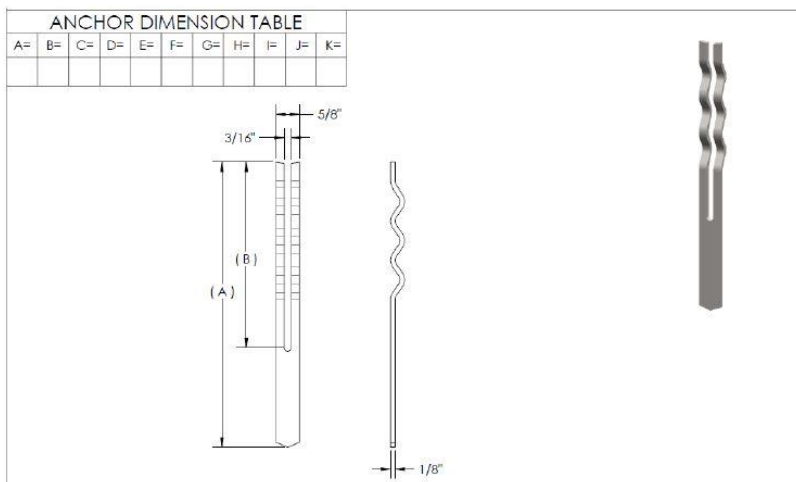

Réfractaire

Ancrages a tiges

CSL-736