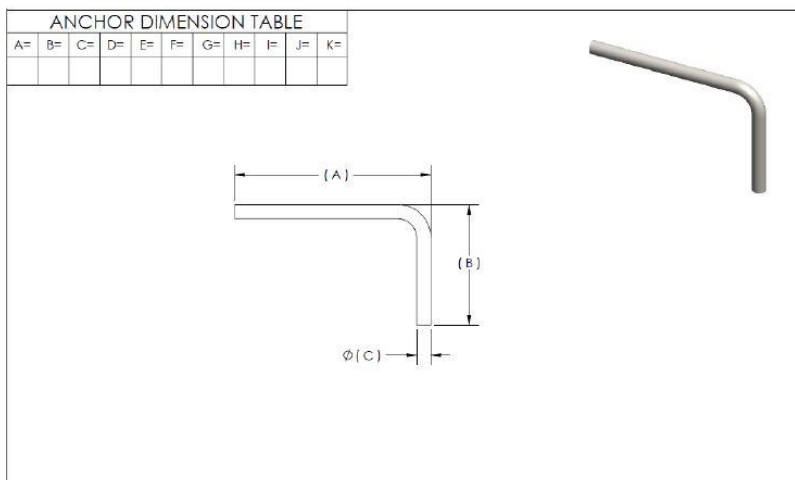

Réfractaire Ancrages a tiges

CSL-733