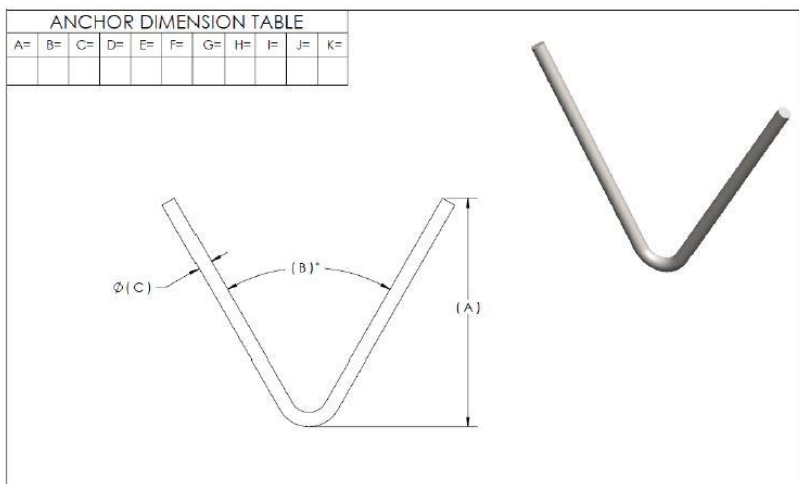

Réfractaire Ancrages a tiges

CSL-732