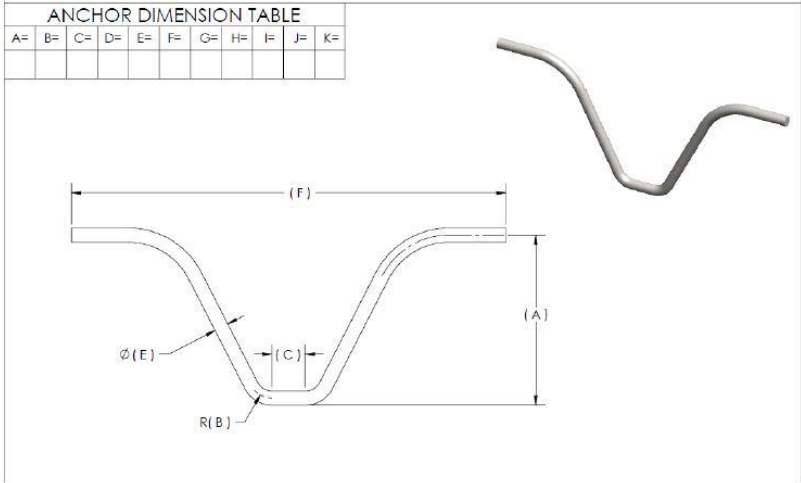

Réfractaire Ancrages a tiges

CSL-731